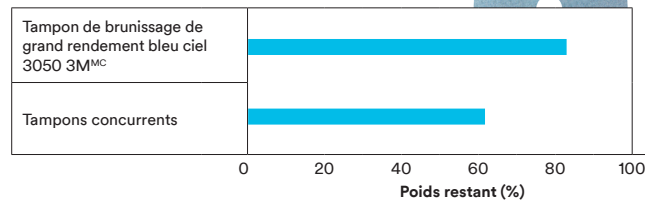

Tampons de décapage de grand rendement

La technologie abrasive innovante pour un décapage efficace.

Tampon de brunissage de grand rendement bleu ciel 3050 3M^{MC}

Après le polissage de 350 000 pi² de plancher, le tampon avait perdu moins de 15 % de son poids, par rapport à 32 % et 33 % pour les tampons concurrents[†].