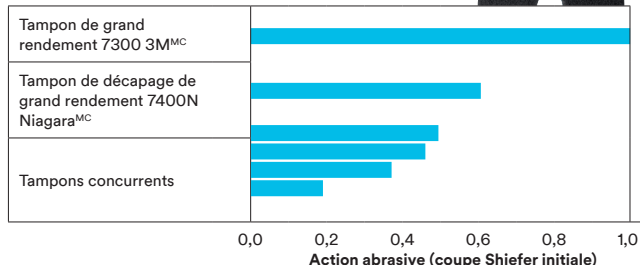

Tampons de décapage de grand rendement

La technologie abrasive innovante pour un décapage efficace.