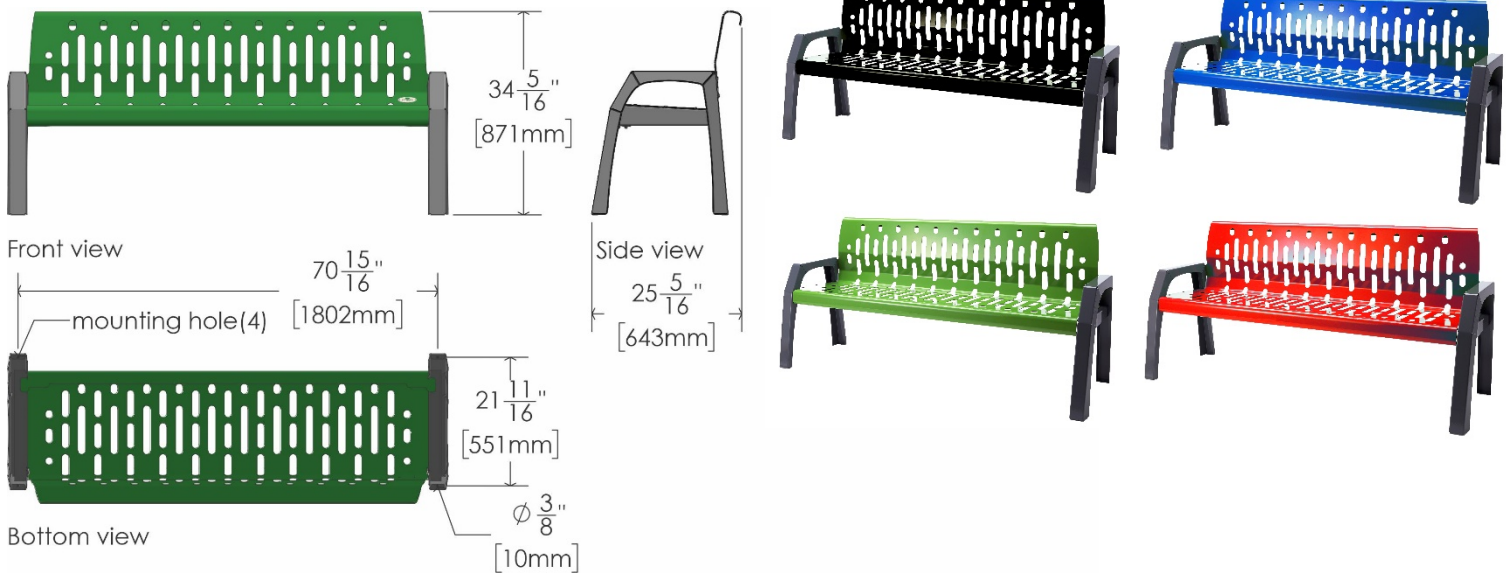

# Informations sur les spécifications

**Code produit:** 2060-Black, 2060-Blue, 2060-Green, 2060-Red

**Nom du produit:** Banc extérieur en acier 6' "Stream"

**Carton individuel UPC:** 2060-Black: 624622206017, 2060-Blue: 624622206031, 2060-Green: 624622206000, 2060-Red: 624622206024

**Dimensions d'expédition du carton individuel:** 189cm W x 86,9cm H x 64,3cm D (74,4" W x 34,3" H x 25,3" D)

**Poids d'expédition du carton individuel:** 45,3 kg (100 lb)

**L'emplacement du site:** Les bancs de 6 pi en acier de la série Frost 2060 "Stream" sont fabriqués en acier canadien robuste avec un design unique et moderne. Ceux-ci sont le plus souvent utilisés dans les écoles/universités, les hôtels, les centres commerciaux, les usines, les condominiums et les immeubles de bureaux.

**Caractéristiques:** La série de bancs de six pieds 2060 est offerte dans une variété de couleurs. Les détails épurés et le design moderne en font un choix de premier ordre pour les architectes. Il est fabriqué en acier robuste avec des accoudoirs intégrés qui en font une option durable. Les pieds permettent à l'unité d'être solidement ancrée au sol, réduisant ainsi les risques de vandalisme ou de vol. Les bancs sont expédiés complètement assemblés et peuvent être empilés sur trois hauteurs pour un transport plus efficace.

## Dimensions du produit:

- 189cm W x 86,9cm H x 64,3cm D (74,4" W x 34,3" H x 25,3" D)
- Profondeur d'assise: 45,1 cm (17,75")
- Hauteur du sol au siège: 48,3 cm (19")
- Espace entre les accoudoirs: 111,8 cm (44")
- Dimensions des trous de montage: 0,4 po de diamètre pour chacun des quatre trous de montage au bas des pieds