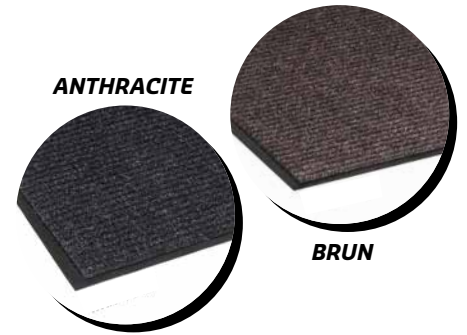

PRORIB

VALEUR

TRAFIC LÉGER

ESSUIE-PIEDS / GRATTE-PIEDS

COULEURS

INFORMATION TECHNIQUE

- FIBRE: Polypropylène
- POIDS SURFACE: 12oz par verge carré
- ENDOS: Vinyle
- ÉPAISSEUR: 5/16"

FINITION

Endos
de vinyle

GARANTIE

Limitée de 1 an

GRANDEURS DE TAPIS & ROULEAUX

TAPIS

3' X 5'
4' X 6'
3' X 10'

ROULEAUX

3' X 60'
4' X 60'
6' X 60'

COUPES SUR MESURE: Jusqu'à 6' X 60'

Tapis d'entrée à rainure budgétaire

- Tapis à rainure économique offrant un rendement efficace
- Excellente option pour petits commerces