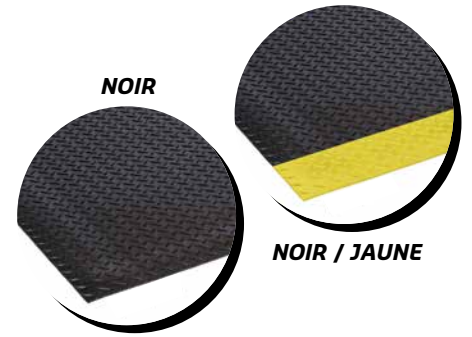

DECK PLATE RUNNER

PERFORMANCE

ENDROITS SECS

SPÉCIALITÉ

COULEURS

INFORMATION TECHNIQUE

- MATÉRIEL : PVC extrudé
- ÉPAISSEUR : 5/32"
- REBORD : Coupe droite

FINITION

GARANTIE

Limitée de 1 an

GRANDEURS DE TAPIS & ROULEAUX

TAPIS
ND

ROULEAUX
2' X 75'
3' X 75'
4' X 75'

COUPES SUR MESURE: Jusqu'à 4' X 75'

Tapis de PVC protégeant les planchers et assurant une meilleure sécurité aux travailleurs

- Surface de PVC à motif de diamants
- Surface résistante aidant l'adhésion des travailleurs au plancher évitant ainsi les chutes