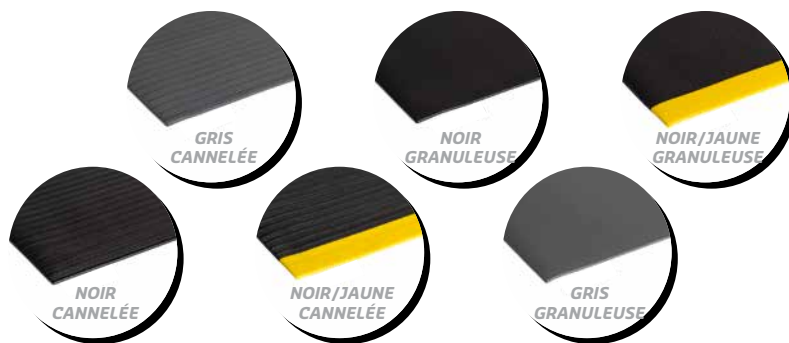

# TUFF SPUN

CLASSIQUE

ENDROITS SECS

COMMERCIAL

## INFORMATION TECHNIQUE

- ÉPAISSEUR: - #410 - #411: 3/8"  
- #430 - #431: 5/8"
- MOUSSE: PVC
- REBORDS: Biseauté

Vue de profil