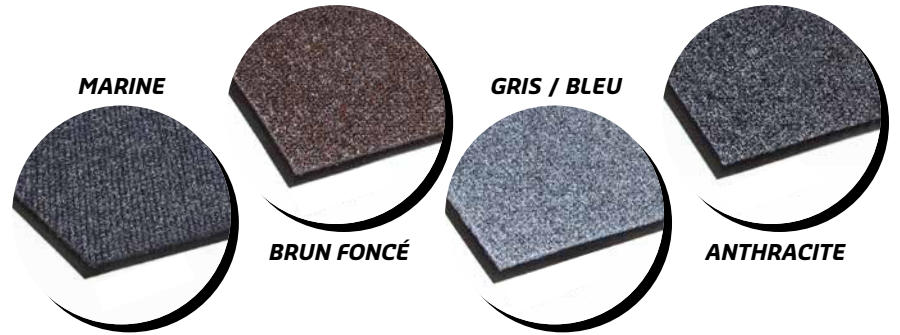

# MARATHON

PERFORMANCE

ESSUIE-PIEDS / GRATTE-PIEDS

TRAFIC ÉLEVÉ

## COULEURS

## INFORMATION TECHNIQUE

- FIBRE: Polypropylène
- POIDS SURFACE: 44oz par verge carré
- ENDOS: Vinyle ThermoGrip
- ÉPAISSEUR: 3/8"
- ENDUIT: Latex

### ROULEAUX

3' X 60'  
4' X 60'  
6' X 60'

COUPES SUR MESURE: Jusqu'à 11'9" X 60'

*Avec son motif traditionnel, ses caractéristiques uniques vous offriront une efficacité accrue*

- Sa surface enduit de latex résistant aux rayons UV offrira une longévité supplémentaire
- Endos ThermoGrip rouge de qualité supérieure offrant une protection antimicrobienne et une adhérence accrue sur vos planchers