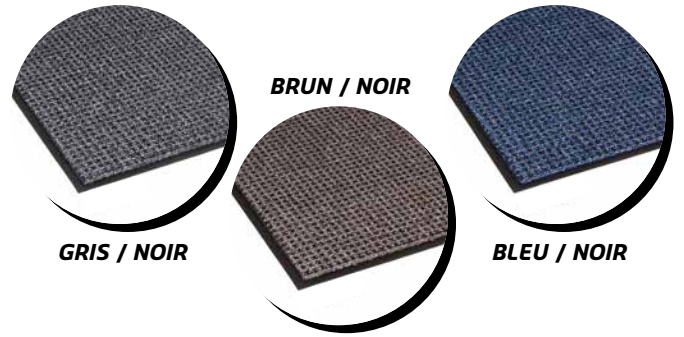

# OXFORD ELITE

PRESTIGE

ESSUIE-PIEDS / GRATTE-PIEDS

TRAFIC MOD/ÉLEVÉ

## INFORMATION TECHNIQUE

- FIBRE: Polypropylène + nylon
- POIDS SURFACE: 32oz par verge carré
- ENDOS: Vinyle ThermoGrip
- ÉPAISSEUR: 7/16"

## FINITION

Endos  
de vinyle  
ThermoGrip

### ROULEAUX

3' X 60'  
4' X 60'  
6' X 60'

COUPES SUR MESURE: Jusqu'à 11'9" X 60'

*Son look prestigieux rehaussera l'apparence de votre établissement*

- Tapis bouclé intégrant des fibres de nylons grattant, ce tapis conservera son apparence durant de nombreuses années
- Endos ThermoGrip rouge de qualité supérieure offrant une protection antimicrobienne et une adhérence accrue sur vos planchers