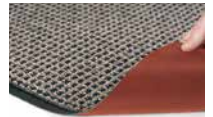

## INFORMATION TECHNIQUE

- FIBRE: Polypropylène + nylon
- POIDS SURFACE: 32oz par verge carré
- ENDOS: Vinyle ThermoGrip
- ÉPAISSEUR: 7/16"

## FINITION

Endos  
de vinyle  
ThermoGrip

### ROULEAUX

3' X 60'  
4' X 60'  
6' X 60'

COUPES SUR MESURE: Jusqu'à 11'9" X 60'

*Son look prestigieux rehaussera l'apparence de votre établissement*

- Tapis bouclé intégrant des fibres de nylons grattant, ce tapis conservera son apparence durant de nombreuses années
- Endos ThermoGrip rouge de qualité supérieure offrant une protection antimicrobienne et une adhérence accrue sur vos planchers